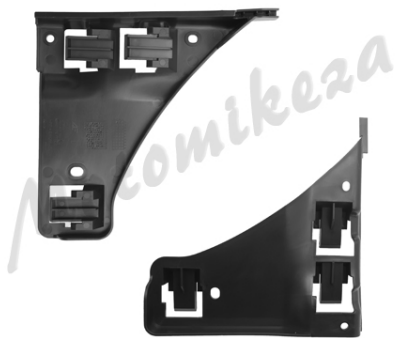

**SEAT ALHAMBRA I `00-`10 - mocowanie ślizg zderzaka przedniego LE****Cena : 36,00 zł**Producent : **SEAT**Stan magazynowy : **niski**Średnia ocena : **brak recenzji**MARKA: **SEAT**MODEL: **ALHAMBRA**LATA PRODUKCJI: **04.2000-04.2010**MIEJSCE MOCOWANIA: **PRZEDNI ZDERZAK**STRONA: **LEWA - KIEROWCA**UWAGI: **PRODUKT ORYGINALNY VW. OZNACZENIA: 7M3807183A**

**MOCOWANIA ZDERZAKA SĄ PRODUKTAMI NOWYMI, W FIRMOWYM OPAKOWANIU. MONTAŻ POLEGA NA PRYKRĘCENIU ŚLIZGU DO NADWOZIA, I ZAMOCOWANIU ZDERZAKA POPRZEZ NASUNIĘCIE PROWADNIC NA ŚLIZG. W RAZIE JAKICHKOLWIEK PYTAŃ DOTYCZĄCYCH ZAMOCOWANIA, BĄDŹ WYMIANY SŁUŻYMY RADĄ I POMOCĄ.**