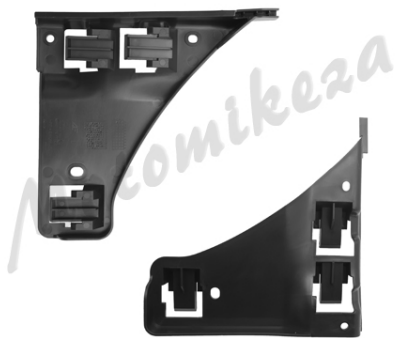

SEAT ALHAMBRA I `00-`10 - mocowanie ślizg zderzaka przedniego LE**Cena : 36,00 zł**Producent : **SEAT**Stan magazynowy : **niski**Średnia ocena : **brak recenzji**MARKA: **SEAT**MODEL: **ALHAMBRA**LATA PRODUKCJI: **04.2000-04.2010**MIEJSCE MOCOWANIA: **PRZEDNI ZDERZAK**STRONA: **LEWA - KIEROWCA**UWAGI: **PRODUKT ORYGINALNY VW. OZNACZENIA: 7M3807183A**

MOCOWANIA ZDERZAKA SĄ PRODUKTAMI NOWYMI, W FIRMOWYM OPAKOWANIU. MONTAŻ POLEGA NA PRYKRĘCENIU ŚLIZGU DO NADWOZIA, I ZAMOCOWANIU ZDERZAKA POPRZEZ NASUNIĘCIE PROWADNIC NA ŚLIZG. W RAZIE JAKICHKOLWIEK PYTAŃ DOTYCZĄCYCH ZAMOCOWANIA, BĄDŹ WYMIANY SŁUŻYMY RADĄ I POMOCĄ.